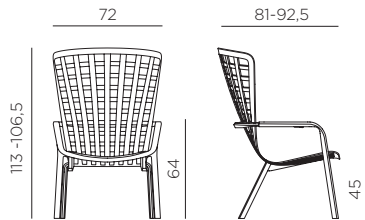

BACK RECLINING TO 2 POSITIONS*

* After use, return the back to the vertical position

ACCESSORIES

Poggio - mini stool / footrest

Kit Folio Rocking

Cuscino Folio Comfort

NARDI

YOUR OUTDOOR LIVING

made in italy

FOLIO

design Raffaello Galotto

Ref. 300

IT Poltrona reclinabile. Materiale: polipropilene fiberglass trattato anti-UV e colorato in massa. Impilabile. Finitura opaca. Dotata di piedini antiscivolo. Cuscino disponibile su ordinazione. Istruzioni d'uso: posizionare in modo stabile su un suolo piano. Pulire con detergenti non aggressivi e sciacquare con acqua. Tipo di utilizzo: collettività. Prodotto in Italia. Resina riciclabile. Prodotto a norma UNI EN 581/1/2.